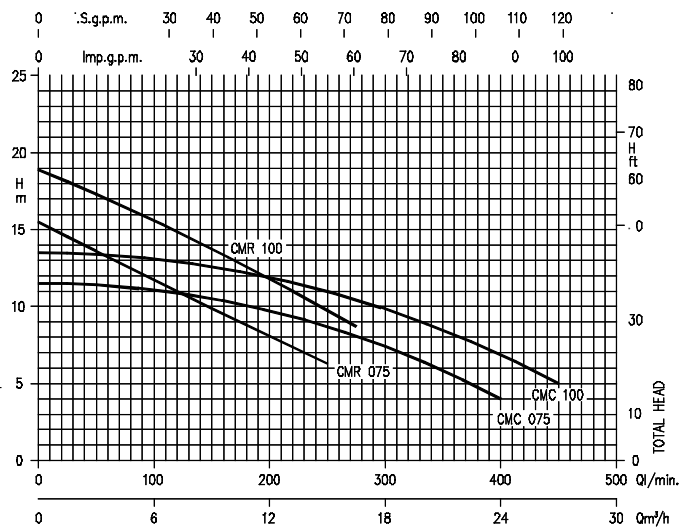

پمپ	
مشخصات سیال	نوع مایع حد اکثر دما (°C)
90	آب تمیز
6	حد اکثر فشار (Bar)
ساختار	پروانه
	نوع آب بندی
	یاتاقان
	مکش (In)
	رانش (In)
جنس	پوسته
	چدن
	برای CMC چدن برای CMR برنج
	کاسه (محل استقرار) سیل
	سیل مکانیکی
	استیل 304 Ceramic/Carbon/NBR
شفقت	
استیل 416	
واسطه	
آلومینیوم	

Pump type		kW	Capacitor		Absorbed Current (A)			l/min m <sup>3</sup> /h	Q = Capacity								
Single - phase 230V 50 Hz	Three - phase 230/400V 50Hz		µF	Vc	-Single phase	Three-phase 230V 400V			50	100	150	200	250	275	350	400	450
CMC 0.75 M	CMC 0.75 T	0.55	14	450	4.2	2.8	1.6	11.4	-	10.6	-	8.8	-	5.9	4	-	
CMC 1.00 M	CMC 1.00 T	0.75	20	450	5.3	3.5	2.0	13.4	-	12.6	-	11	-	8.6	6.8	5	
CMC 0.75 M	CMR 0.75 T	0.55	14	450	3.8	2.8	1.6	13.6	11.4	-	8.1	6.3	-	-	-	-	
CMC 1.00 M	CMR 1.00 T	0.75	20	450	4.85	3.5	2.0	17.3	15.4	-	11.5	9.6	8.7	-	-	-	