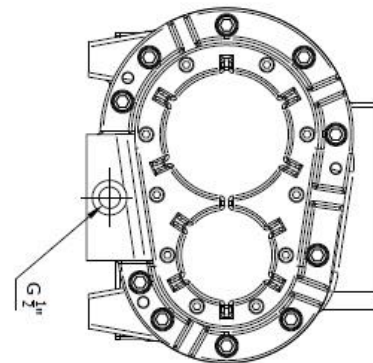

## W7 KW - RPM

Wendel Kompressoren  
GmbH i.G. Im Dorf 16 b 52134 Herzogenrath  
Aachen Germany

[info@wendel-kompressoren.de](mailto:info@wendel-kompressoren.de)

**W12 Serie Airend**

Wendel Kompressoren  
GmbH i.G. Im Dorf 16 b 52134 Herzogenrath  
Aachen Germany