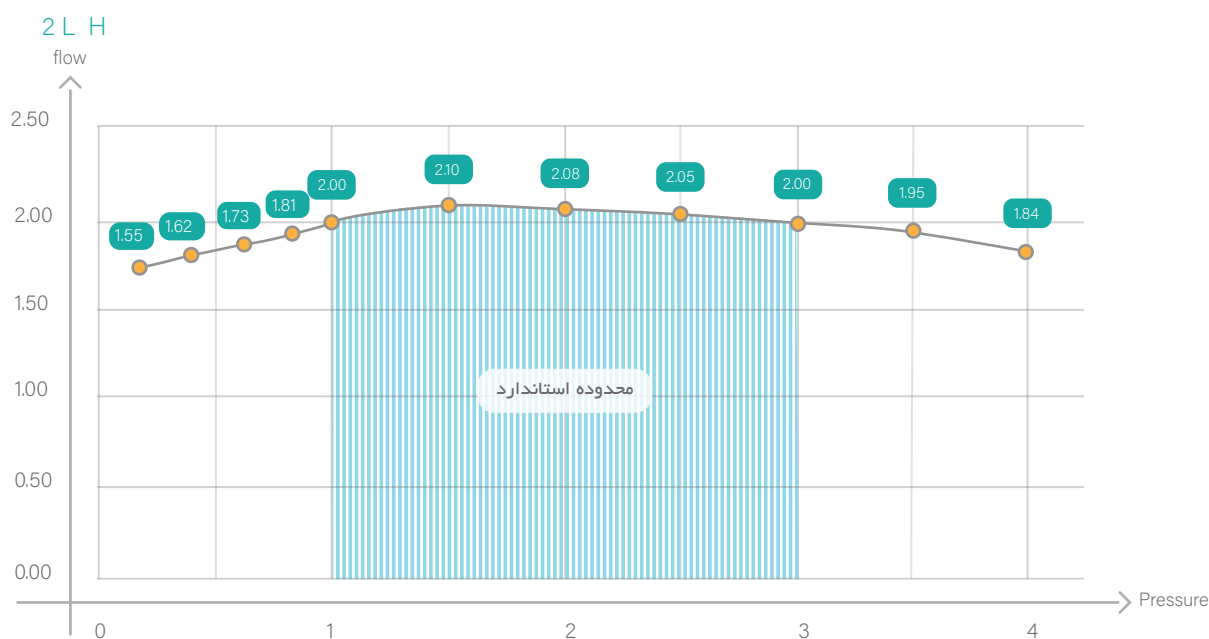

قطره چکان باز شونده با قابلیت کنترل
و جبران فشار (PC) ۲ لیتر مدل واران

مشخصات و مزایا

- دارای مکانیزم کنترل و جبران فشار (PC)
- دامنه کنترل فشار (bar) ۱-۳
- دارای مواد آنتی UV جهت جلوگیری از تخریب در برابر نور خورشید
- CV مناسب در محدوده استاندارد
- دارای کلاهک جهت جلوگیری از ورود حشرات و گل و لای
- دارای تابیدیه از مرکز مکانیزاسیون جهاد کشاورزی

جدول مشخصات بسته بندی

وزن کارتن	ابعاد کارتن (سانتی متر)	تعداد در کارتن	تعداد در بسته	کد کالا	نام کالا
14 کیلوگرم	34*29*55	3000	500	3050101	قطره چکان 2 لیتر بر ساعت بازشونده PC

جدول مشخصات فنی محصول

ضریب تغییرات	حد اقل فیلتراسیون مورد نیاز	فشار کارکرد	دبی	کد اختصاری	کد کالا	نام کالا
حداکثر 7%	130 میکرون	1-3 بار	2 لیتر بر ساعت	VD2B	3050101	قطره چکان 2 لیتر بر ساعت بازشونده PC

نمودار فشار کارکرد و دبی

دبی	فشار کارکرد	کد کالا	نام کالا
1.55	0.2	3050101	قطره چکان 2 لیتر بر ساعت باز شونده PC
1.62	0.4		
1.73	0.6		
1.81	0.8		
2.00	1		
2.10	1.5		
2.08	2		
2.05	2.5		
2.00	3		
1.95	3.5		
1.84	4		