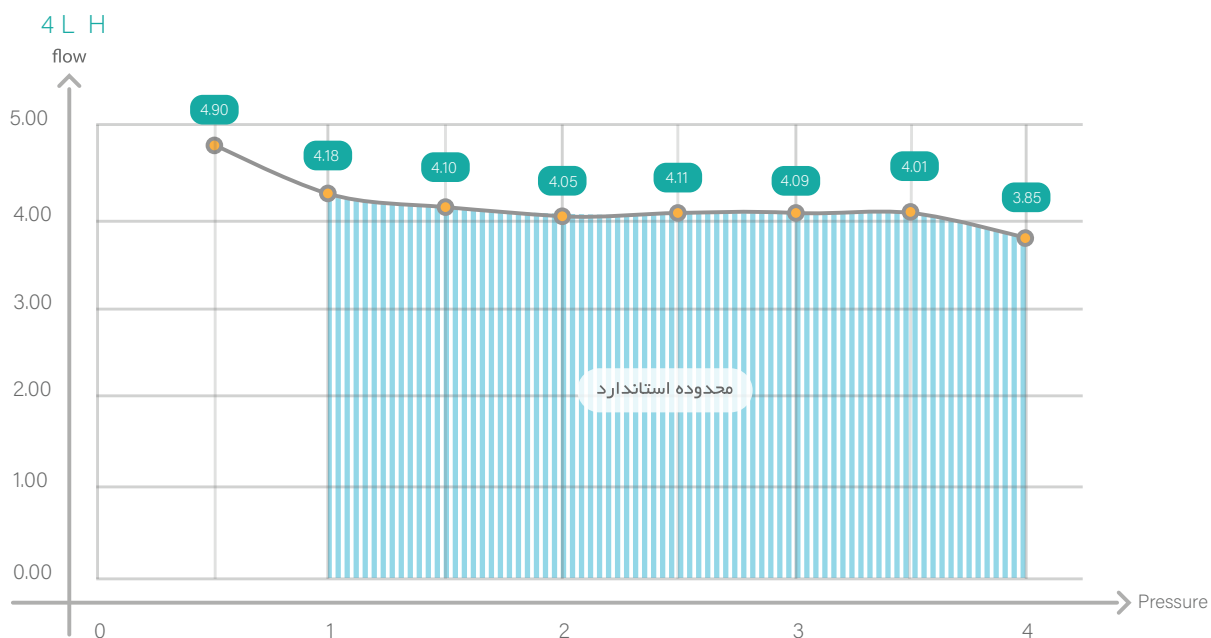

نمودار فشار کارکرد و دبی

دبی	فشار کارکرد	کد کالا	نام کالا
4.90	0.5	3050204	قطره چکان 4 لیتر بر ساعت پرسی
4.18	1		
4.10	1.5		
4.05	2		
4.11	2.5		
4.09	3		
4.01	3.5		
4.85	4