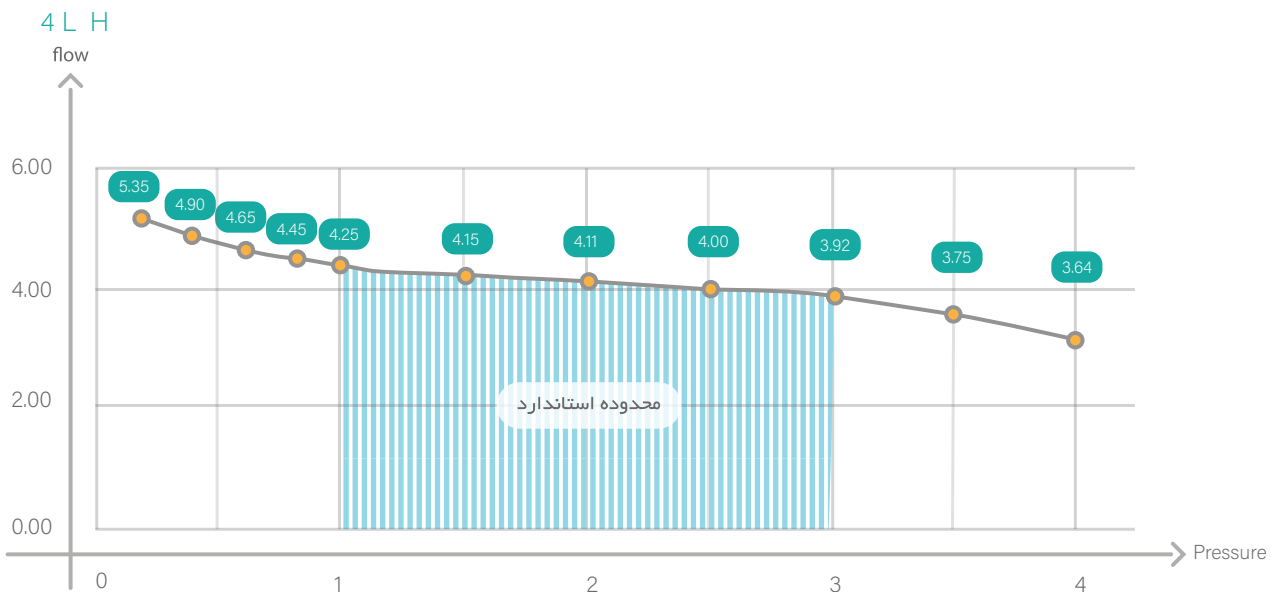

نمودار فشار کارکرد و دبی

دبی	فشار کارکرد	کد کالا	نام کالا
5.35	0.2	3050102	قطره چکان 4 لیتر بر ساعت باز شونده
4.90	0.4		
4.65	0.6		
4.45	0.8		
4.25	1		
4.15	1.5		
4.11	2		
4.00	2.5		
3.92	3		
3.75	3.5		
3.64	4