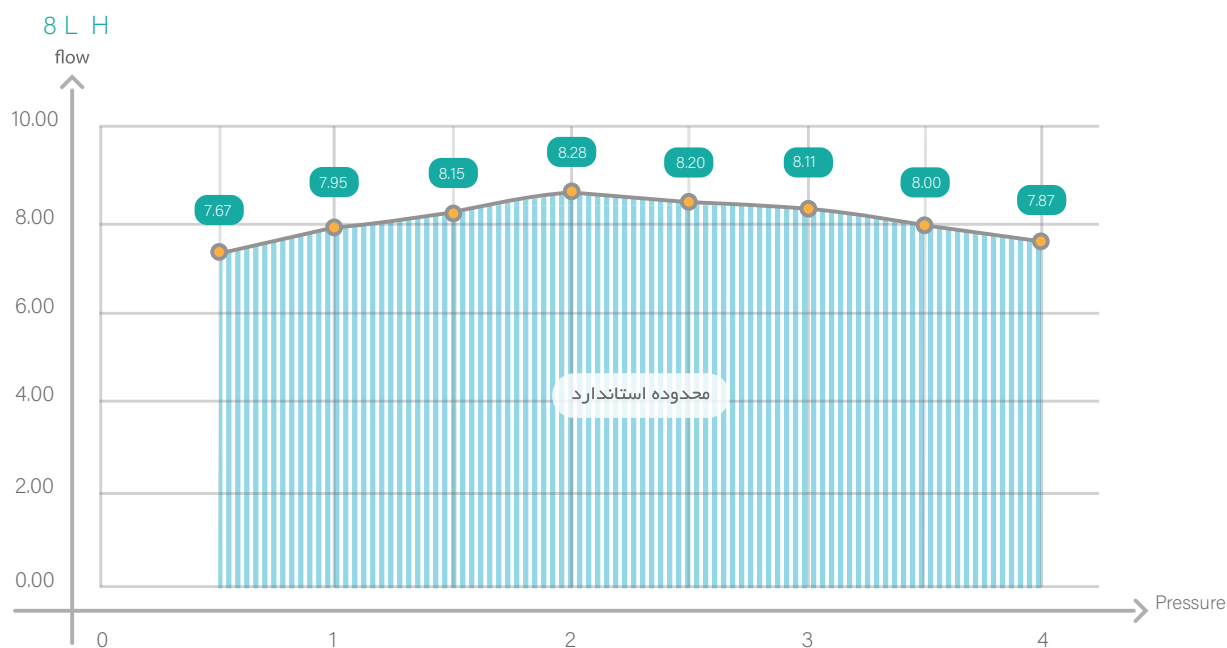

نمودار فشار کارکرد و دبی

دبی	فشار کارکرد	کد کالا	نام کالا
7.67	0.5	3050203	قطره چکان 8 لیتر بر ساعت پرسی
7.95	1		
8.15	1.5		
8.28	2		
8.20	2.5		
8.11	3		
8.00	3.5		
7.87	4		

Veresk Ettesal-Dripper-FA

مشخصات قطره چکان پرسی PC (مدل زالوان)