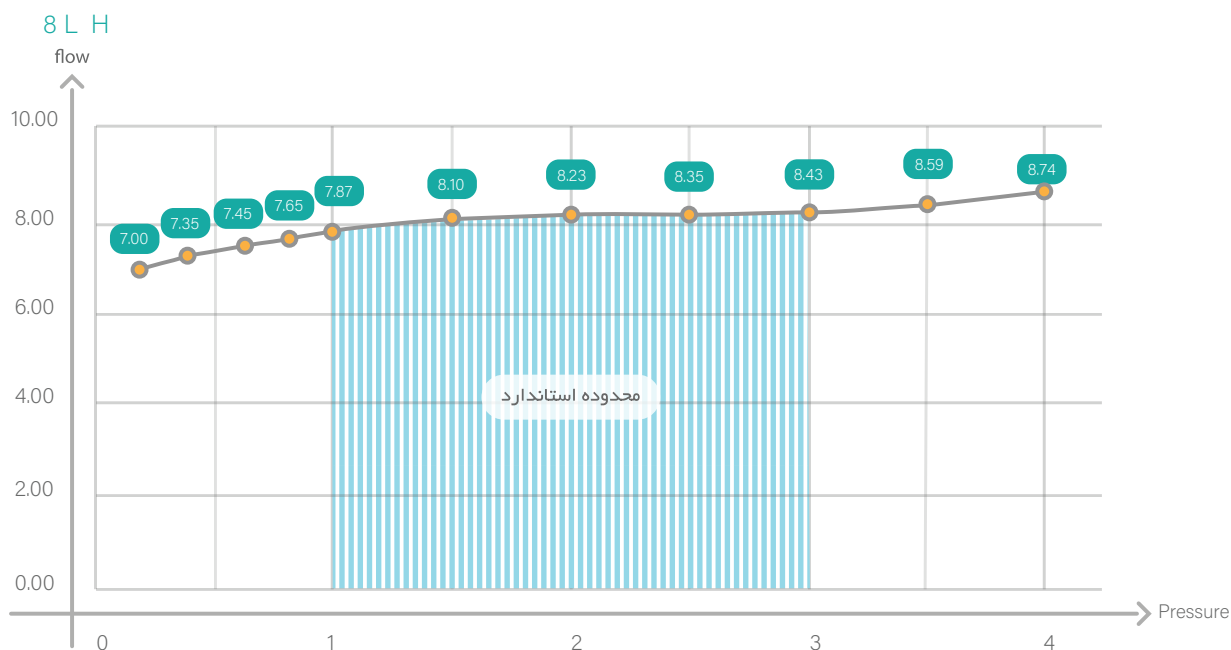

نمودار فشار کارکرد و دبی

دبی	فشار کارکرد	کد کالا	نام کالا
7.00	0.2	3050103	قطره چکان 8 لیتر بر ساعت
7.35	0.4		
7.45	0.6		
7.65	0.8		
7.87	1		
8.10	1.5		
8.23	2		
8.35	2.5		
8.43	3		
8.59	3.5		
8.74	4