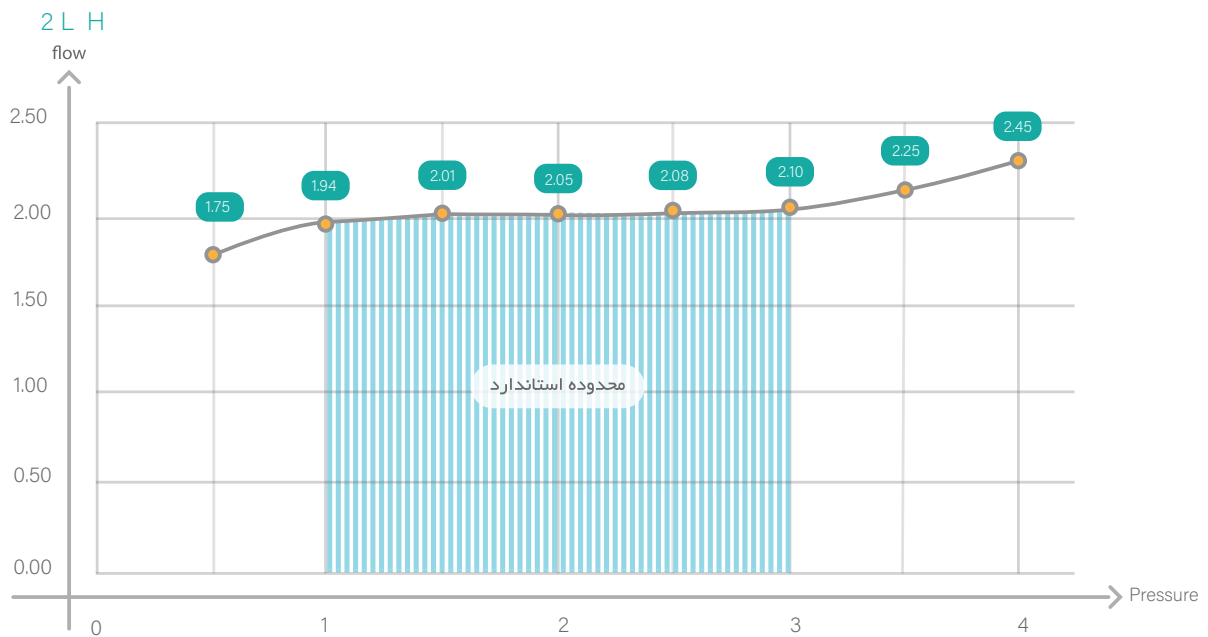

جدول مشخصات بسته بندی

وزن کارتن	ابعاد کارتن (سانتی متر)	تعداد در کارتن	تعداد در بسته	کد کالا	نام کالا
19 کیلوگرم	34*29*55	4000	500	3050202	قطره چکان 2 لیتر بر ساعت پرسی PC

جدول مشخصات فنی محصول

ضریب تغییرات	حد اقل فیلتراسیون مورد نیاز	فشار کارکرد	دبی	کد اختصاری	کد کالا	نام کالا
حداکثر 7%	130 میکرون	1-3 بار	2 لیتر بر ساعت	VD2P	3050202	قطره چکان 2 لیتر بر ساعت پرسی PC

نمودار فشار کارکرد و دبی

دبی	فشار کارکرد	کد کالا	نام کالا
1.75	0.5	3050202	قطره چکان 2 لیتر بر ساعت پرسی
1.94	1		
2.01	1.5		
2.05	2		
2.08	2.5		
2.10	3		
2.25	3.5		
2.45	4		

Veresk Ettesal-Dripper-FA

مشخصات قطره چکان پرسی PC (مدل زالوان)